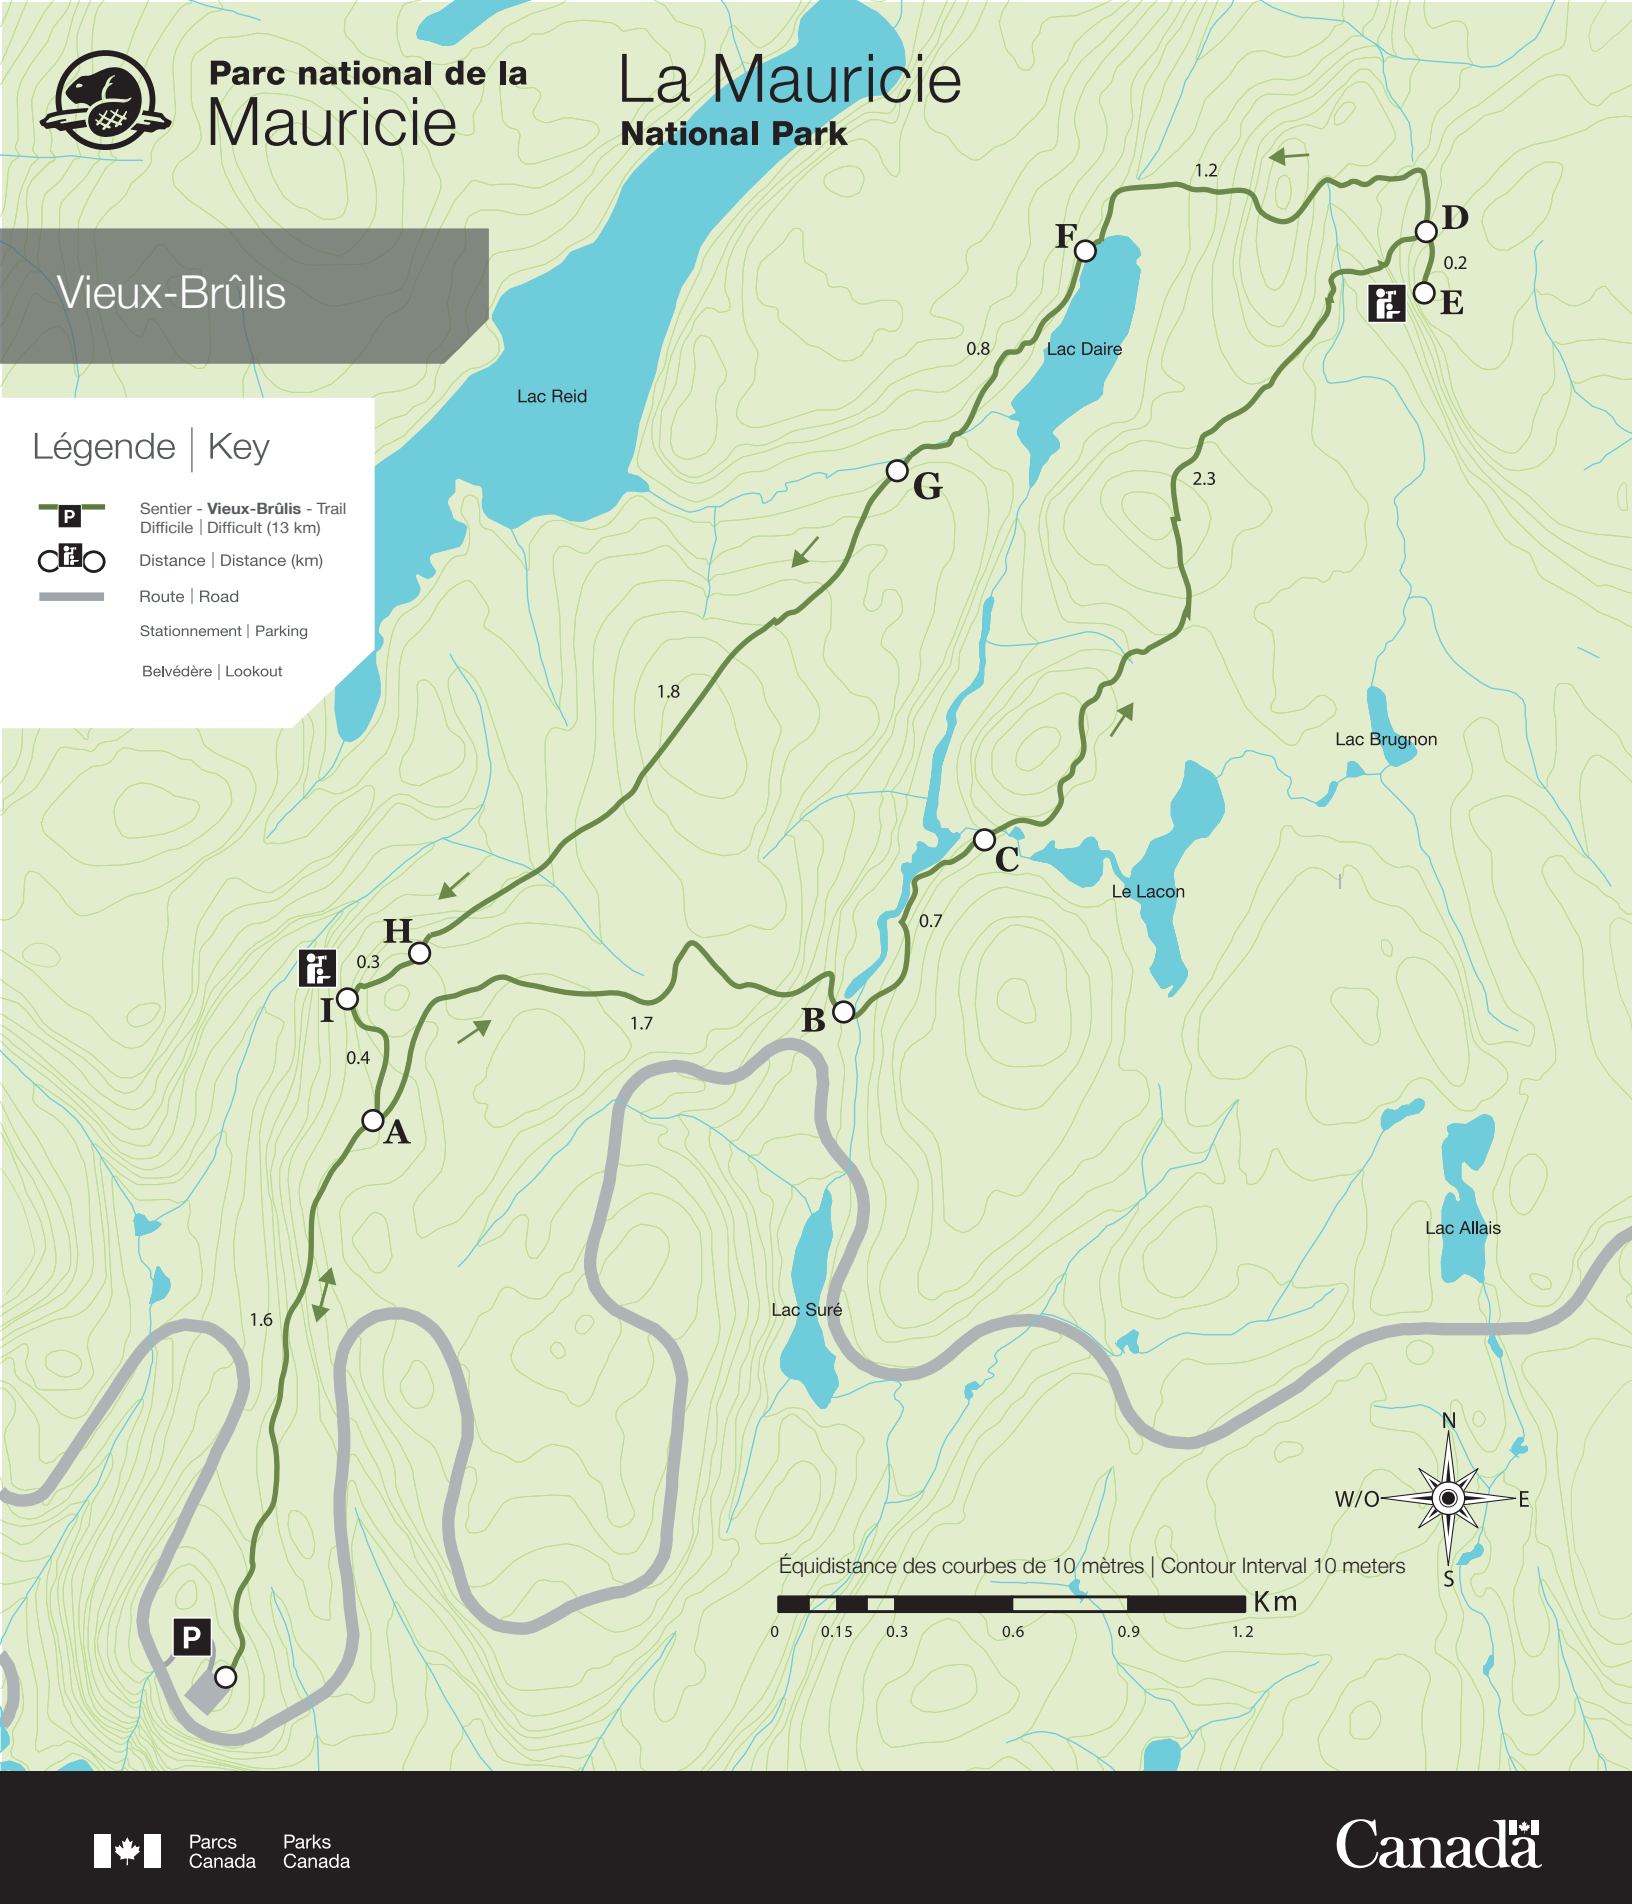

**Parc national de la  
Mauricie**

**La Mauricie  
National Park**

**Vieux-Brûlis**

**Légende | Key**

-  Sentier - **Vieux-Brûlis** - Trail  
Difficile | Difficult (13 km)
-  Distance | Distance (km)
-  Route | Road
-  Stationnement | Parking
-  Belvédère | Lookout

Équidistance des courbes de 10 mètres | Contour Interval 10 meters  
0 0.15 0.3 0.6 0.9 1.2 Km